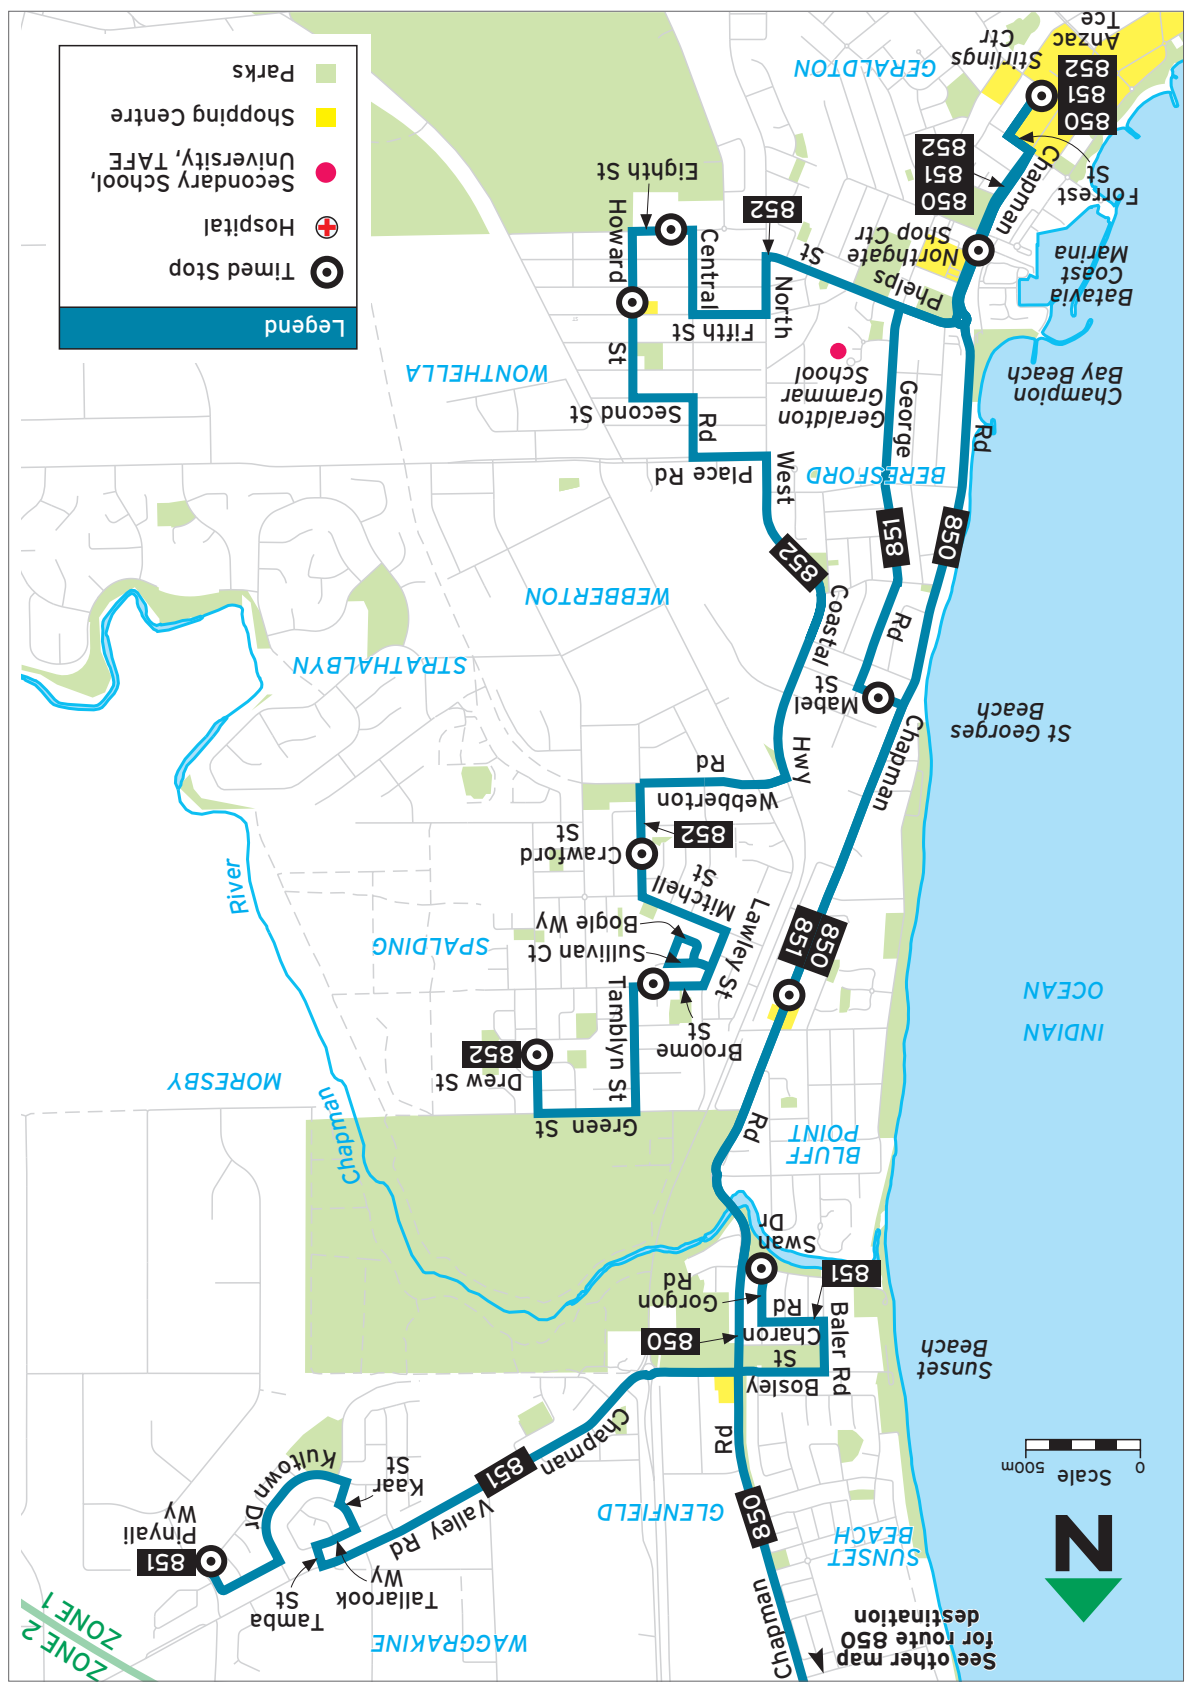

Timed Stops	70001	72587	72969	70041	70987	72956	70015	70008	72968	72586	70000
Route No.	Anzac Tce	Northgate Shop Ctr	Mabel St / Chapman Rd	Chapman Rd / Hosken St	Swan Dr / Gorgon Rd	Pinvall WY / Jabiru WY	Pinvall WY / Jabiru WY	Chapman Rd / Hosken St	Chapman Rd	Northgate Shop Ctr	Anzac Tce
851 T	7:56	7:58	7:50	7:47	7:42	7:30	9:27	7:05	7:09	7:14	9:09
851	9:05	9:07	9:03	8:58	8:55	8:45	9:20	7:05	7:09	7:14	9:09
851	9:50	9:52	9:48	9:43	9:40	9:30	9:20	7:05	7:09	7:14	9:09
851	10:42	10:44	10:40	10:35	10:32	10:22	10:20	7:05	7:09	7:14	9:09
851	11:42	11:44	11:40	11:35	11:32	11:22	11:20	7:05	7:09	7:14	9:09
pm 851	12:42	12:44	12:40	12:35	12:32	12:22	12:20	7:05	7:09	7:14	9:09
851	1:42	1:44	1:40	1:35	1:32	1:22	1:20	7:05	7:09	7:14	9:09
851	2:42	2:44	2:40	2:35	2:32	2:22	2:20	7:05	7:09	7:14	9:09
851 H	3:42	3:44	3:40	3:35	3:32	3:22	3:20	7:05	7:09	7:14	9:09
851	4:25	4:27	4:20	4:15	4:12	4:02	4:00	7:05	7:09	7:14	9:09
851 T	5:42	5:44	5:40	5:35	5:32	5:22	5:20	7:05	7:09	7:14	9:09

Route 850 Map

Route 850, 851, 852 Map

Route 850 - To Drummond Cove

Timed Stops					
Stop No.	70000	72586	70008	74151	70255
Route No.	Anzac Tce	Northgate Shop Ctr	Chapman Rd / Hosken St	Glenfield Beach Drive / Ripple Link	Parkvista Sq / Waterfront Cir
Monday to Friday					
am 850	9:01	9:03	9:08	9:17	9:22
850	11:01	11:03	11:08	11:17	11:22
pm 850	1:01	1:03	1:08	1:17	1:22
850 W	3:10	3:12	3:25	3:39	3:45
850 S	3:28	3:30	3:35	3:44	3:50
850 H	3:32	3:34	3:39	3:48	3:53
850 G	3:32	3:34	3:45	3:54	4:02
850	5:15	5:17	5:22	5:31	5:36

Route 850 - To Geraldton

Timed Stops					
Stop No.	70255	74152	70041	72587	70001
Route No.	Parkvista Sq / Waterfront Cir	Glenfield Beach Dr / Ripple Link	Chapman Rd / Hosken St	Northgate Shop Ctr	Anzac Tce
Monday to Friday					
am 850 N	7:30	7:36	7:45	7:50	7:52
850 H	7:40	7:46	7:55	8:00	8:02
850 S	7:40	7:46	7:57	8:04	8:08
850 W	7:50	7:56	8:03	8:23	8:25
850	9:23	9:29	9:38	9:43	9:45
850	11:23	11:29	11:38	11:43	11:45
pm 850	1:23	1:29	1:38	1:43	1:45
850	4:00	4:06	4:15	4:20	4:22