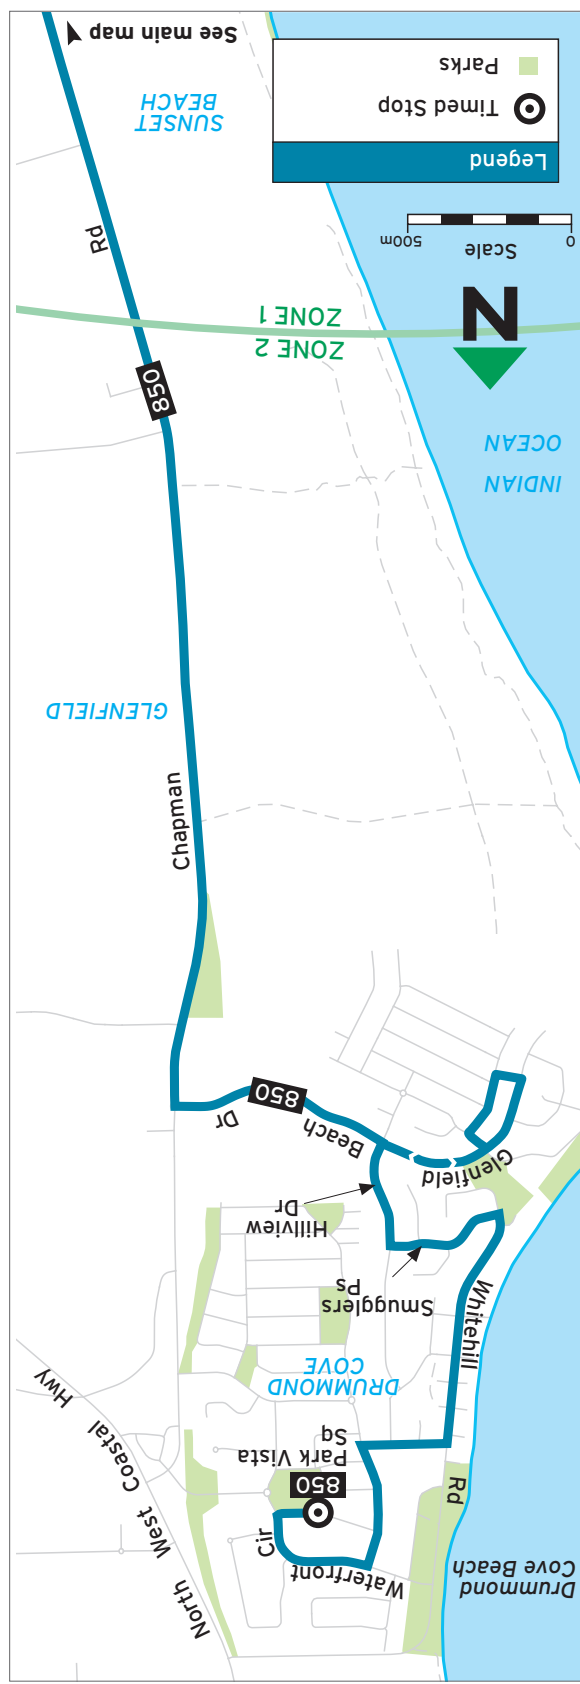

Timed Stops	70001	72587	72969	70041	70987	72956	70015	70008	72968	72586	70000
Route No.	Anzac Tce	Northgate Shop Ctr	Mabel St / Chapman Rd	Chapman Rd / Hosken St	Swan Dr / Gorgon Rd	Pinvall WY / Jabiru WY	Pinvall WY / Jabiru WY	Chapman Rd / Hosken St	Chapman Rd	Northgate Shop Ctr	Anzac Tce
851 T	7:56	7:58	7:50	7:47	7:42	7:30	9:27	7:05	7:09	7:14	9:09
851	9:05	9:07	9:03	8:58	8:55	8:45	9:20	7:05	7:09	7:14	9:09
851	9:50	9:52	9:48	9:43	9:40	9:30	9:20	7:05	7:09	7:14	9:09
851	10:42	10:44	10:40	10:35	10:32	10:22	10:20	7:05	7:09	7:14	9:09
851	11:42	11:44	11:40	11:35	11:32	11:22	11:20	7:05	7:09	7:14	9:09
pm 851	12:42	12:44	12:40	12:35	12:32	12:22	12:20	7:05	7:09	7:14	9:09
851	1:42	1:44	1:40	1:35	1:32	1:22	1:20	7:05	7:09	7:14	9:09
851	2:42	2:44	2:40	2:35	2:32	2:22	2:20	7:05	7:09	7:14	9:09
851 H	3:42	3:44	3:40	3:35	3:32	3:22	3:20	7:05	7:09	7:14	9:09
851	4:25	4:27	4:20	4:15	4:12	4:02	4:00	7:05	7:09	7:14	9:09
851 T	5:42	5:44	5:40	5:35	5:32	5:22	5:20	7:05	7:09	7:14	9:09

Route 850 Map

Route 850, 851, 852 Map

Route 850 - To Drummond Cove

Timed Stops					
Stop No.	70000	72586	70008	74151	70255
Route No.	Anzac Tce	Northgate Shop Ctr	Chapman Rd / Hosken St	Glenfield Beach Drive / Ripple Link	Parkvista Sq / Waterfront Cir
Monday to Friday					
am 850	9:01	9:03	9:08	9:17	9:22
850	11:01	11:03	11:08	11:17	11:22
pm 850	1:01	1:03	1:08	1:17	1:22
850 W	3:10	3:12	3:25	3:39	3:45
850 S	3:28	3:30	3:35	3:44	3:50
850 H	3:32	3:34	3:39	3:48	3:53
850 G	3:32	3:34	3:45	3:54	4:02
850	5:15	5:17	5:22	5:31	5:36

Route 850 - To Geraldton

Timed Stops					
Stop No.	70255	74152	70041	72587	70001
Route No.	Parkvista Sq / Waterfront Cir	Glenfield Beach Dr / Ripple Link	Chapman Rd / Hosken St	Northgate Shop Ctr	Anzac Tce
Monday to Friday					
am 850 N	7:30	7:36	7:45	7:50	7:52
850 H	7:40	7:46	7:55	8:00	8:02
850 S	7:40	7:46	7:57	8:04	8:08
850 W	7:50	7:56	8:03	8:23	8:25
850	9:23	9:29	9:38	9:43	9:45
850	11:23	11:29	11:38	11:43	11:45
pm 850	1:23	1:29	1:38	1:43	1:45
850	4:00	4:06	4:15	4:20	4:22